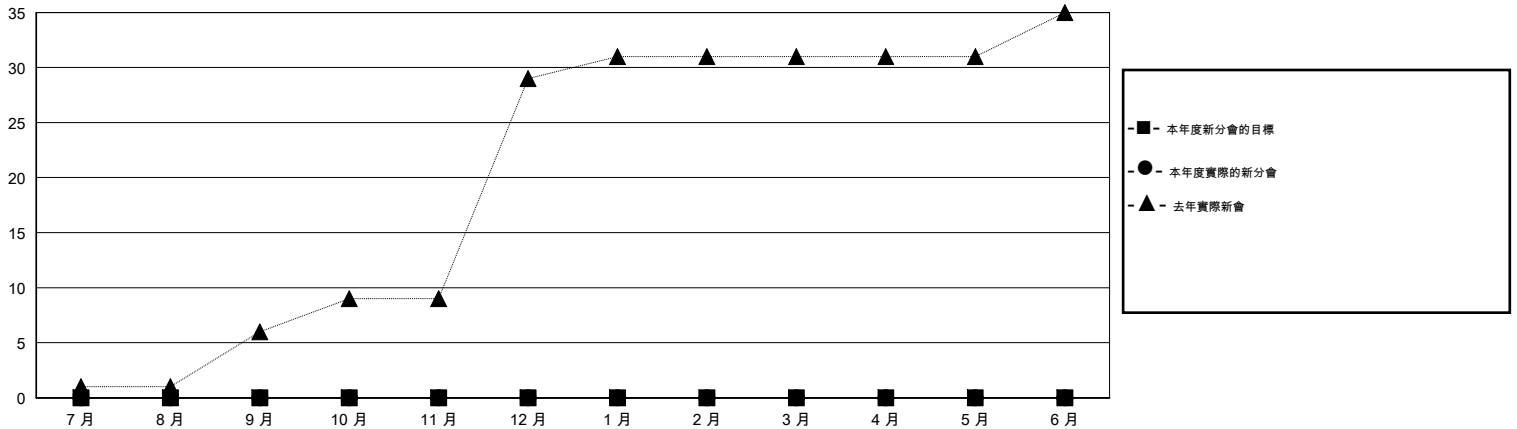

# MONTHLY MEMBERSHIP PROGRESS REPORT

District 300 G2

Results as of: 11/30/2015

GMT: PEI-JEN CHEN

地點 REP OF CHINA

GMT憲章區 5

分會					位會員@每位須繳				
成果 2015-2016					成果 2015-2016				
季	新分會目標	新會	會員流失的分會	淨增/減	季	新會員目標	增加的授證/新會員	退會人數	淨增/減
7月/8月/9月	0	0	0	0	7月/8月/9月	0	418	110	308
10月/11月/12月	0	0	0	0	10月/11月/12月	0	50	109	-59
1月/2月/3月	0	0	0	0	1月/2月/3月	0	0	0	0
4月/5月/6月	0	0	0	0	4月/5月/6月	0	0	0	0

目標與實際新會累積

目標和實際會員累積

已取消的分會: 0	93 CLUBS OF 161 增添1位或以上的新會員	性別分佈
放棄的會員		男 4,041 (65.03%)
過世 2		女 2,173 (34.97%)
分會已取消 0	<a href="#">點擊這裡取得健康評估資料</a>	家庭單位會員 1,432
其他 217		戶長 392
總計 219		非戶長 1,040