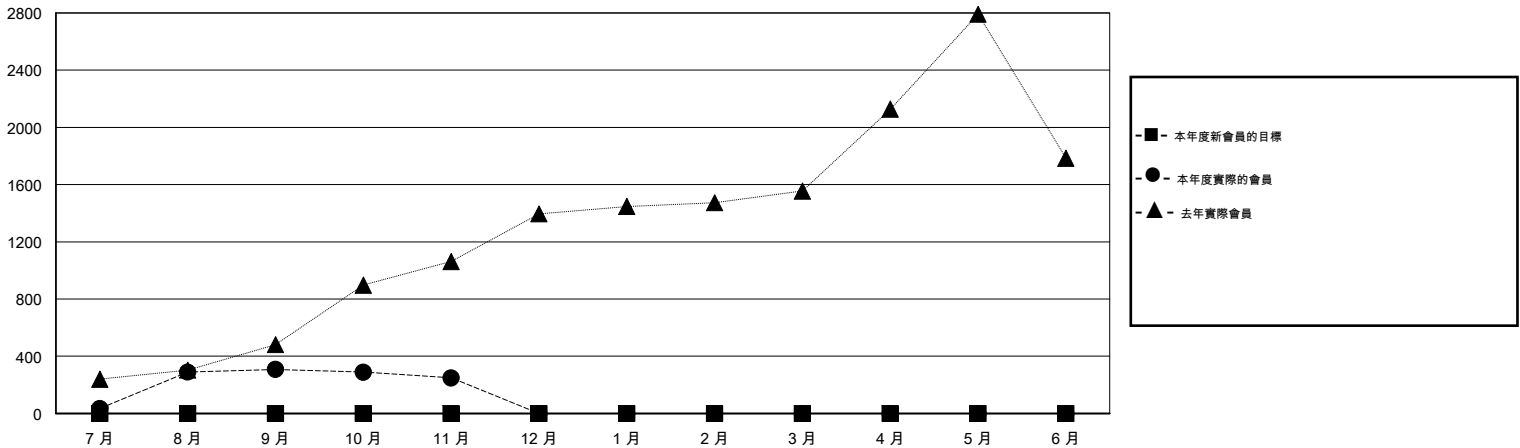

# MONTHLY MEMBERSHIP PROGRESS REPORT

District 300 G2

Results as of: 11/30/2015

GMT: PEI-JEN CHEN

地點 REP OF CHINA

GMT憲章區 5

分會					位會員@每位須繳				
成果 2015-2016					成果 2015-2016				
季	新分會目標	新會	會員流失的分會	淨增/減	季	新會員目標	增加的授證/新會員	退會人數	淨增/減
7月/8月/9月	0	0	0	0	7月/8月/9月	0	418	110	308
10月/11月/12月	0	0	0	0	10月/11月/12月	0	50	109	-59
1月/2月/3月	0	0	0	0	1月/2月/3月	0	0	0	0
4月/5月/6月	0	0	0	0	4月/5月/6月	0	0	0	0

目標與實際新會累積

目標和實際會員累積

已取消的分會: 0	93 CLUBS OF 161 增添1位或以上的新會員	性別分佈
放棄的會員		男 4,041 (65.03%)
過世 2		女 2,173 (34.97%)
分會已取消 0	<a href="#">點擊這裡取得健康評估資料</a>	家庭單位會員 1,432
其他 217		戶長 392
總計 219		非戶長 1,040